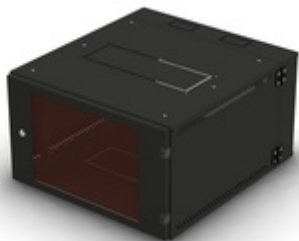

NT WALLBOX PRO 6-64 B Шкаф 19" настенный, двухсекционный, черный 6U 600*460, дверь стекло-металл

NT WALLBOX PRO 6-64 G Шкаф 19" настенный, двухсекционный, серый 6U 600*460, дверь стекло-металл

Размеры изделия (ШхГхВ), мм: 600x460x360

Вес изделия, кг: 20

Макс. грузоподъемность, кг: 45

Макс. внутренняя глубина по макс. раздвинутым стойкам, мм 340

NT WALLBOX PRO 6-66 G Шкаф 19" настенный, двухсекционный, серый 6U 600*660, дверь стекло-металл

NT WALLBOX PRO 6-66 B Шкаф 19" настенный, двухсекционный, черный 6U 600*660, дверь стекло-металл