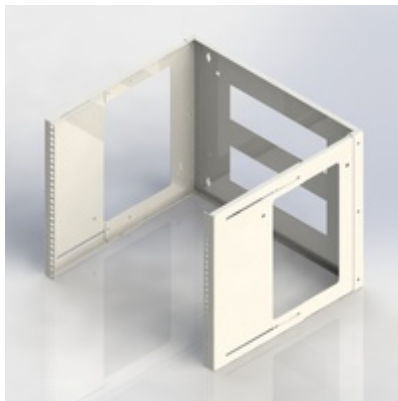

NT BRACKET 3 В Кронштейн настенный 19", черный 3U

NT BRACKET 3 G Кронштейн настенный 19", серый 3U

- **Размеры изделия (ШxГxВ), мм: 510x300(450)x140**
- **Полезная емкость, U: 3**
- **Вес изделия, кг: 3,1**
- **Макс. нагрузка, кг: 150**
- **Размеры упаковки (1 часть), мм: 190x570x60**