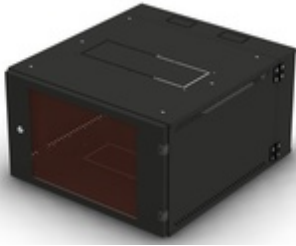

NT WALLBOX PRO 15-64 В Шкаф 19" настенный, двухсекционный, черный 15U 600*460, дверь стекло-металл

NT WALLBOX PRO 15-64 G Шкаф 19" настенный, двухсекционный, серый 15U 600*460, дверь стекло-металл

Размеры изделия (ШхГхВ), мм: 600x460x760

Вес изделия, кг: 29

Макс. грузоподъемность, кг: 110

Макс. внутренняя глубина по макс. раздвинутым стойкам, мм: 340

NT WALLBOX PRO 15-66 G Шкаф 19" настенный, двухсекционный, серый 15U 600*660, дверь стекло-металл