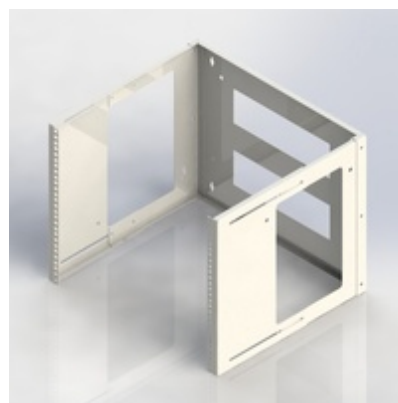

NT BRACKET 9 В Кронштейн настенный 19", черный 9U

NT BRACKET 9 G Кронштейн настенный 19", серый 9U

- **Размеры изделия (ШxГxВ), мм: 510x300(450)x407**
- **Полезная емкость, U: 9**
- **Вес изделия, кг: 6,7**
- **Макс. нагрузка, кг: 150**
- **Размеры упаковки (1 часть), мм: 430x570x60**